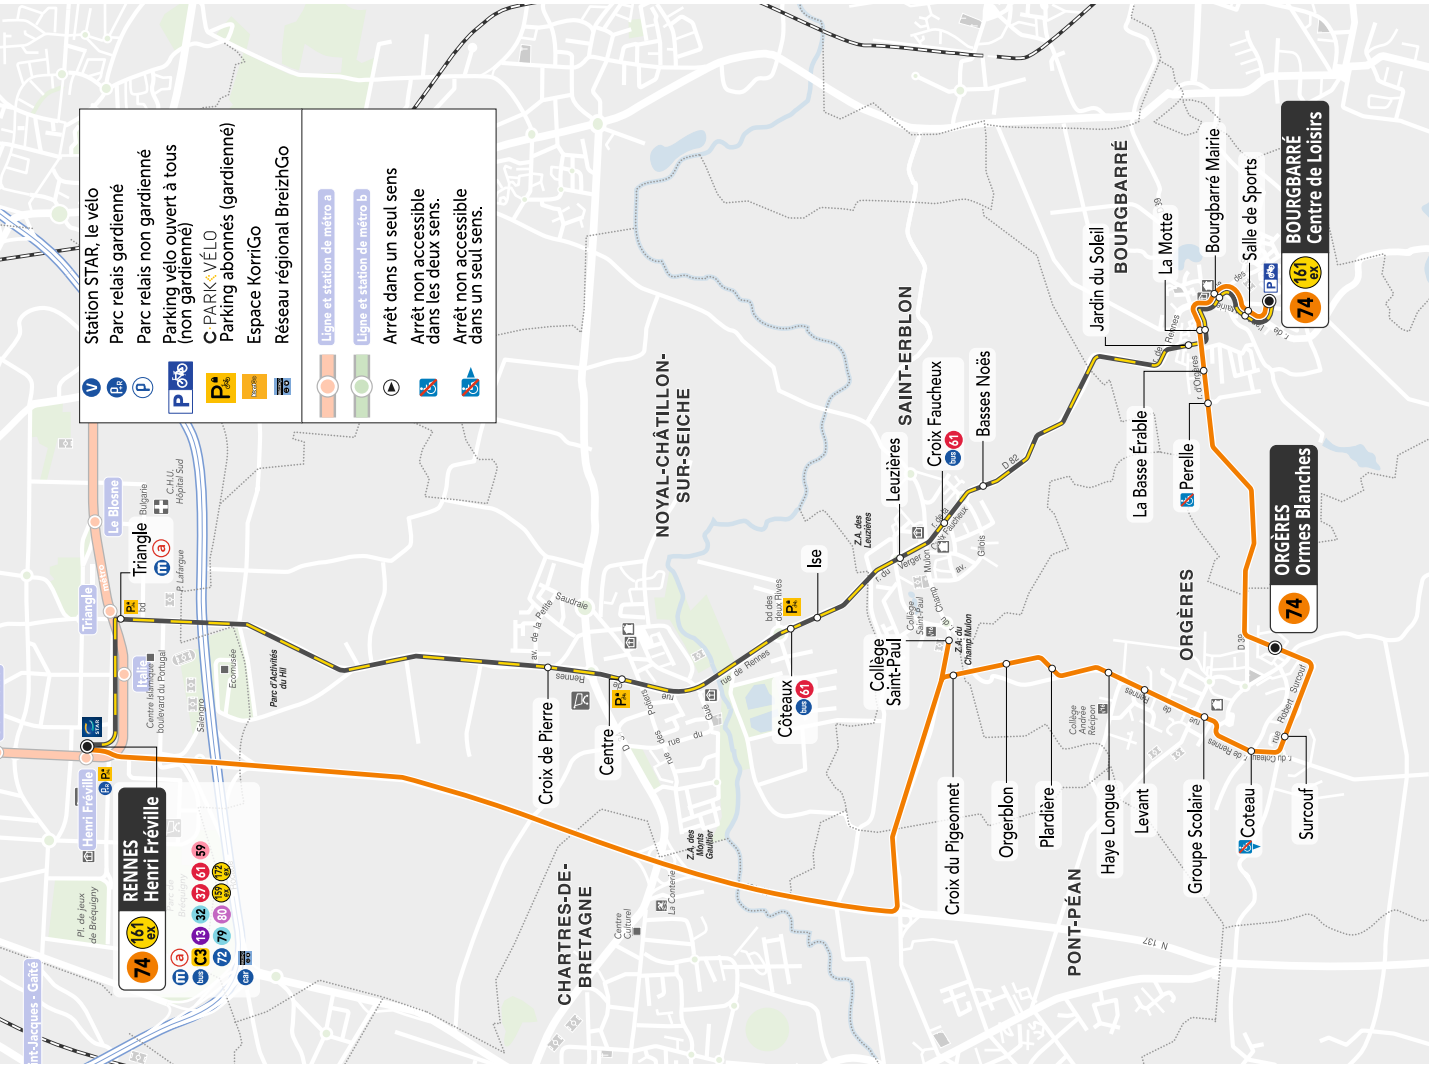

Les lignes 74 et 161 sont accessibles aux personnes à mobilité réduite. ATTENTION : les arrêts contenant ce symbole ne sont pas accessibles.

Station STAR, le vélo
Parc relais gardienné
Parc relais non gardienné
Parking vélo ouvert à tous (non gardienné)
C PARK VÉLO
Parking abonnés (gardienné)
Espace KorriGo
Réseau régional BreizhGo

Ligne et station de métro a
Ligne et station de métro b

Arrêt dans un seul sens
Arrêt non accessible dans les deux sens
Arrêt non accessible dans un seul sens

74 **161** **ex**

ORGÈRES
Ormes Blanches

74 **161** **ex**

BOURBARRÉ
Centre de Loisirs